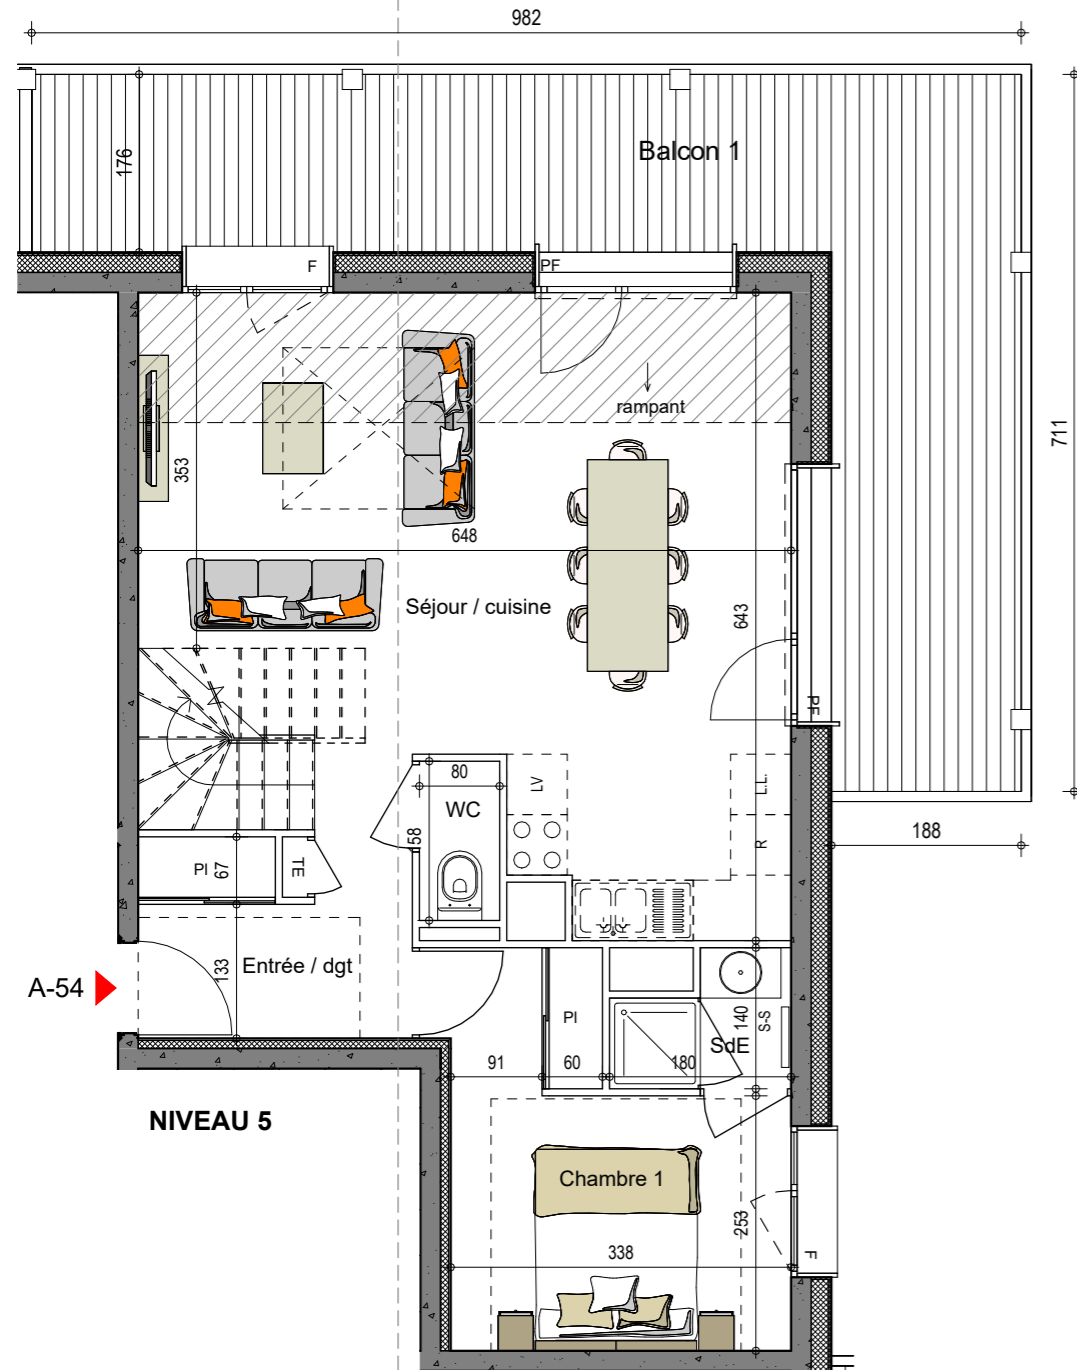

LE SPOT

Sainte-Foy-Tarentaise (73)

Appartement A-54

Duplex 4 pièces

Niveaux 5 et 6

Niveau 5

Niveau 6

TABLEAU DES SURFACES

Entrée / dgt	6.03 m ²
Séjour / cuisine	33.23 m ²
Chambre 1	10.99 m ²
SdE	2.07 m ²
WC	1.26 m ²
Chambre 2	9.54 m ²
Chambre 3	10.08 m ²
SdB	5.83 m ²
SdE	6.15 m ²
Dgt	2.28 m ²

Surface habitable	87.45 m²
--------------------------	----------------------------

Balcon 1	27.50 m ²
Balcon 2	7.77 m ²

01 décembre 2022

ak-tis architecture
urbanisme
paysage

NIVEAU 6

NIVEAU 5

A-54

LEGENDE :

F : Fenêtre
PF : Porte-fenêtre
TE : Tableau électrique
PI : Placard

NOTA

Les surfaces, cotes, gaines et soffites sont données à titre indicatif et sont susceptibles de modifications dues aux impératifs administratifs, aux contraintes techniques de conception et aux tolérances d'exécution. Un dénivelé peut exister entre le niveau fini intérieur du logement et le niveau fini extérieur (balcon/terrasse) en fonction des nécessités techniques. Seuls sont fournis les équipements figurant sur le descriptif en annexe de l'acte de vente. Le mobilier est à titre indicatif.