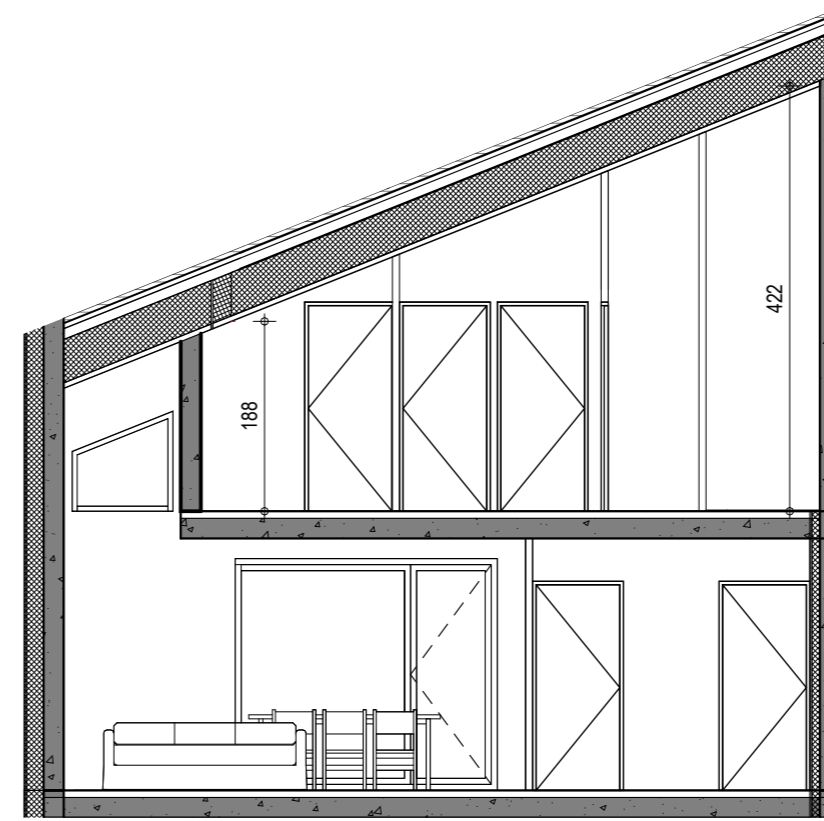

LE SPOT

Sainte-Foy-Tarentaise (73)

Appartement A-54

Duplex 4 pièces

Niveaux 5 et 6

Niveau 5

Niveau 6

TABLEAU DES SURFACES

Entrée / dgt	6.03 m ²
Séjour / cuisine	33.23 m ²
Chambre 1	10.99 m ²
SdE	2.07 m ²
WC	1.26 m ²
Chambre 2	9.54 m ²
Chambre 3	10.08 m ²
SdB	5.83 m ²
SdE	6.15 m ²
Dgt	2.28 m ²

Surface habitable	87.45 m²
--------------------------	----------------------------

Balcon 1	27.50 m ²
Balcon 2	7.77 m ²

01 décembre 2022

ak-tis architecture
urbanisme
paysage

NIVEAU 6

NIVEAU 5

A-54

LEGENDE :

F : Fenêtre
PF : Porte-fenêtre
TE : Tableau électrique
PI : Placard