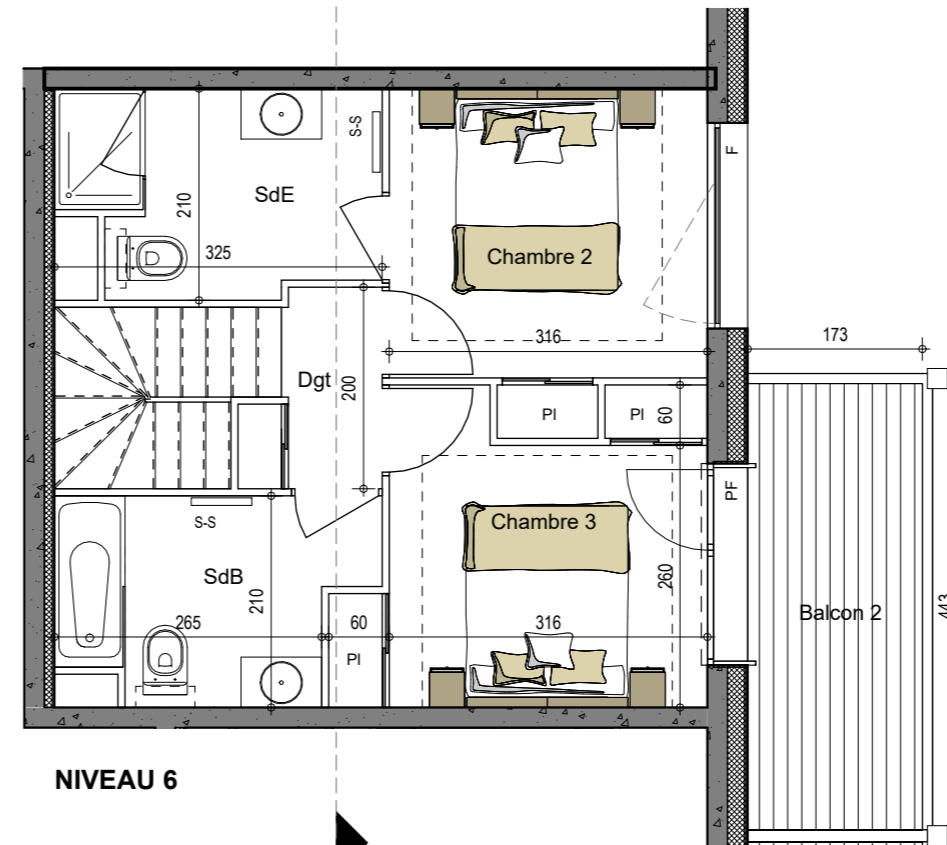

LE SPOT

Sainte-Foy-Tarentaise (73)

Appartement A-54

Duplex 4 pièces

Niveaux 5 et 6

Niveau 5

Niveau 6

TABLEAU DES SURFACES

Entrée / dgt	6.03 m ²
Séjour / cuisine	33.23 m ²
Chambre 1	10.99 m ²
SdE	2.07 m ²
WC	1.26 m ²
Chambre 2	9.54 m ²
Chambre 3	10.08 m ²
SdB	5.83 m ²
SdE	6.15 m ²
Dgt	2.28 m ²

Surface habitable	87.45 m²
--------------------------	----------------------------

Balcon 1	27.50 m ²
Balcon 2	7.77 m ²

01 décembre 2022

ak-tis architecture
urbanisme
paysage

NIVEAU 6

NIVEAU 5

A-54

LEGENDE :

F : Fenêtre
PF : Porte-fenêtre
TE : Tableau électrique
PI : Placard

NOTA

Les surfaces, cotes, gaines et soffites sont données à titre indicatif et sont susceptibles de modifications dues aux impératifs administratifs, aux contraintes techniques de conception et aux tolérances d'exécution. Un dénivelé peut exister entre le niveau fini intérieur du logement et le niveau fini extérieur (balcon/terrasse) en fonction des nécessités techniques. Seuls sont fournis les équipements figurant sur le descriptif en annexe de l'acte de vente. Le mobilier est à titre indicatif.