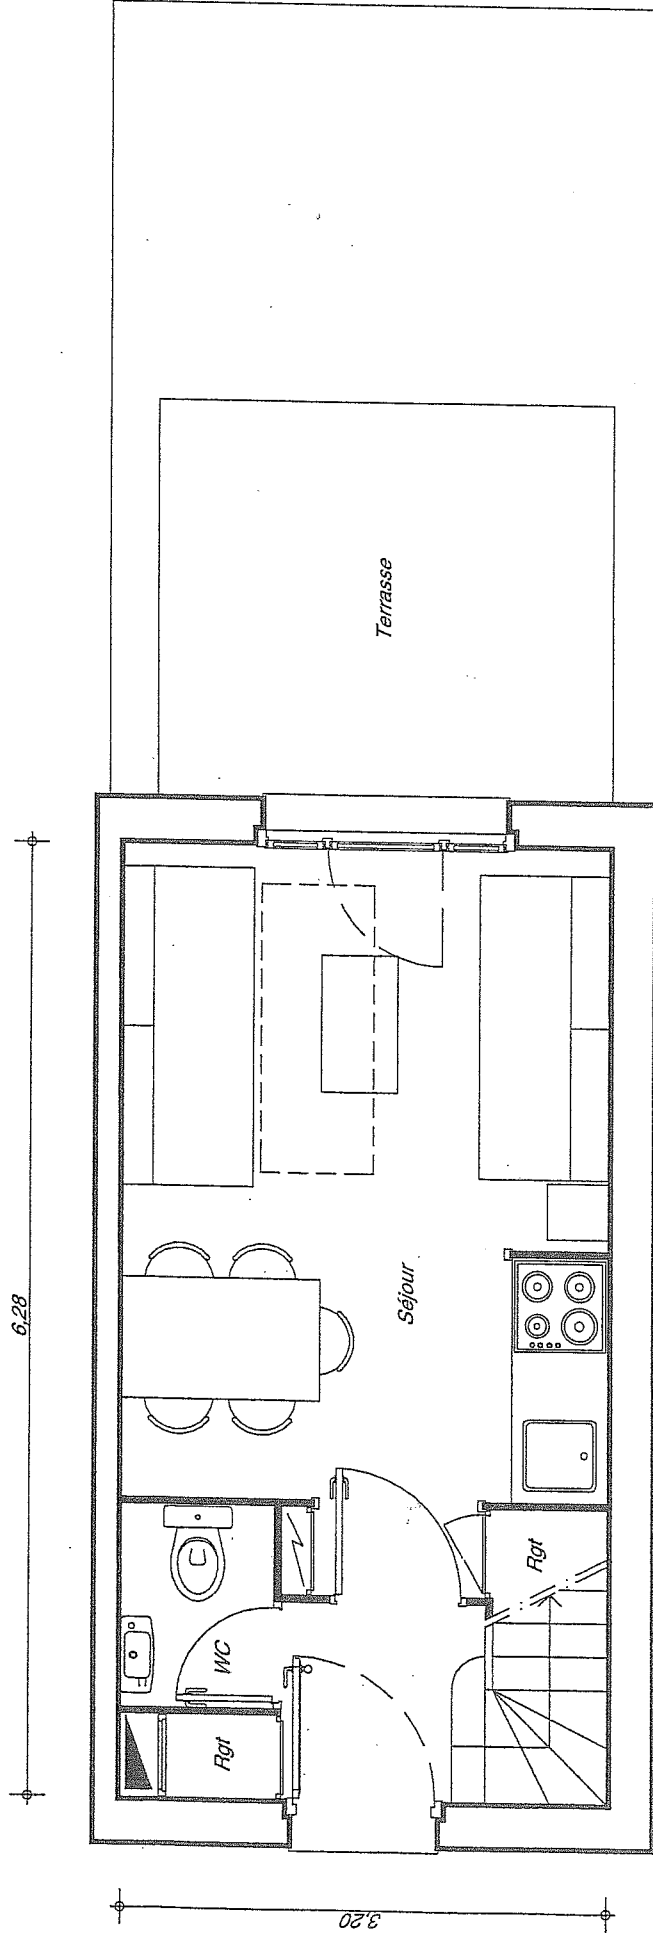

Maison Type M2 - O 01

Etage

Chambre 1 : 9,61 m²
Salle de bains : 3,21 m²
Rangement : 0,69 m²
Dégagement : 1,12 m²

Surface H S P < 1,80m
non comprise : 1,92 m²

Maison Type M2 - O 01

Rez de Jardin

Séjour : 14,45 m²
Entrée : 1,55 m²
W.C. : 1,33 m²
Rangement : 0,85 m²
Terrasse : 7,80 m²

SURFACE HABITABLE:
Rez de jardin 18,18 m²
Etage 14,63 m²
TOTALE 32,81 m²

Surface Terrasse : 7,80 m²
Non compris S < 1,80m 1,92 m²

Le mobilier est représenté seulement à titre indicatif.
La société se réserve la possibilité d'apporter à ce plan les modifications qui seraient dues à des impératifs techniques ou administratifs.