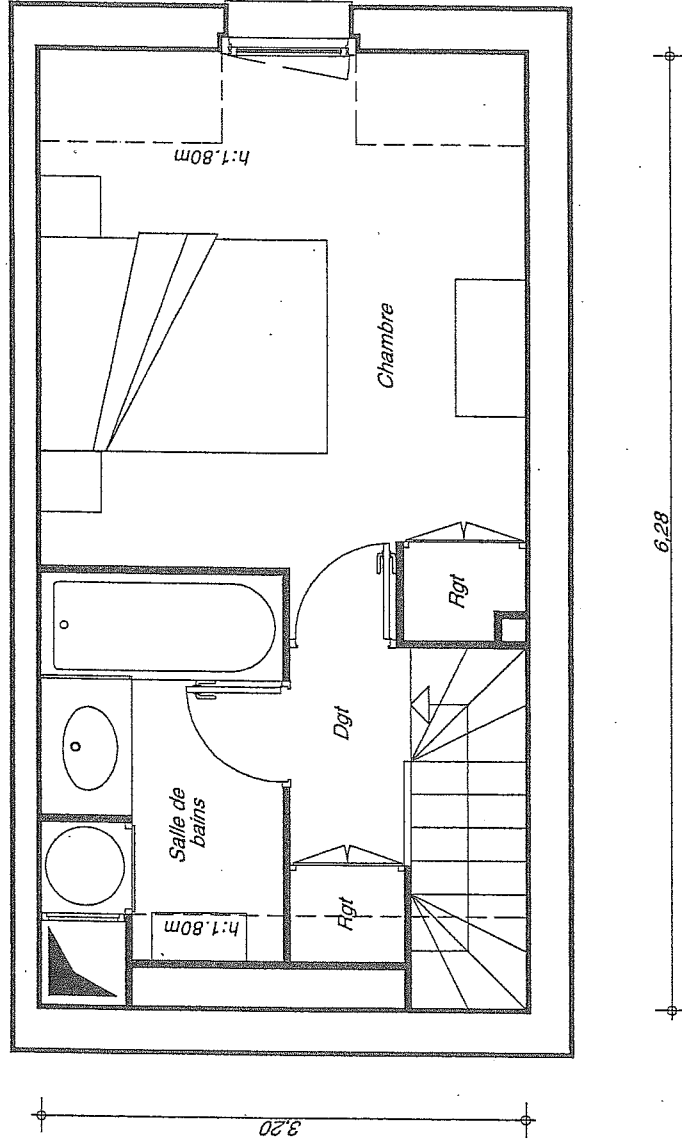

Maison Type M2 - O 01

Etage

Chambre 1 : 9,61 m²
Salle de bains : 3,21 m²
Rangement : 0,69 m²
Dégagement : 1,12 m²

Surface H S P < 1,80m
non comprise : 1,92 m²

Maison Type M2 - O 01

Rez de Jardin

Séjour : 14,45 m²
Entrée : 1,55 m²
W.C. : 1,33 m²
Rangement : 0,85 m²
Terrasse : 7,80 m²

SURFACE HABITABLE:
Rez de jardin 18,18 m²
Etage 14,63 m²
TOTALE 32,81 m²

Surface Terrasse : 7,80 m²
Non compris S < 1,80m 1,92 m²

Le mobilier est représenté seulement à titre indicatif.
La société se réserve la possibilité d'apporter à ce plan les modifications qui seraient dues à des impératifs techniques ou administratifs.