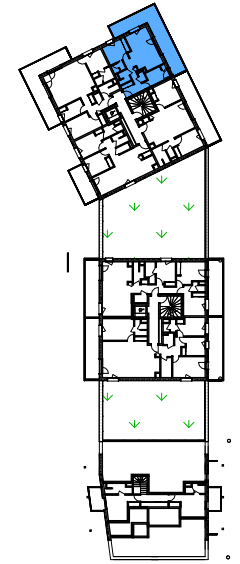

## Appartement A-44

2 pièces + cabine

Niveau 4

### TABLEAU DES SURFACES

Entrée	4.12 m <sup>2</sup>
Séjour / cuisine	21.22 m <sup>2</sup>
Chambre	8.30 m <sup>2</sup>
Cabine	6.19 m <sup>2</sup>
SdB	2.39 m <sup>2</sup>
SdE	2.04 m <sup>2</sup>
WC	1.07 m <sup>2</sup>